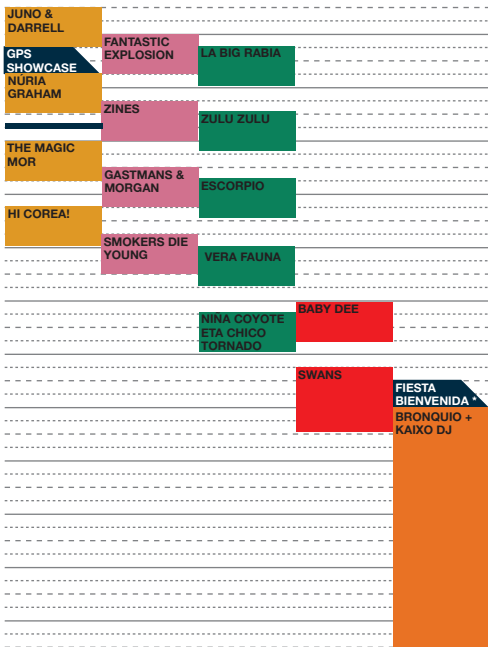

# JUEVES 12

Thursday 12th

 <p><b>ESPACIO SANTA CLARA</b> Escenario Arnette</p>	 <p><b>MANGAROCA</b> BATIDA DE COCO</p>	 <p><b>ALAMEDA DE HÉRCULES</b> The Happy Place X</p>	 <p><b>TEATRO CENTRAL</b> Escenario SON EG</p>	 <p><b>CASA PALACIO MONASTERIO</b> Escenario Jägermusic</p>
---	--	---	---	--

12:00  
15  
30  
45  
13:00  
15  
30  
45  
14:00  
15  
30  
45  
15:00  
15  
30  
45  
16:00  
15  
30  
45  
17:00  
15  
30  
45  
18:00  
15  
30  
45  
19:00  
15  
30  
45  
20:00  
15  
30  
45  
21:00  
15  
30  
45  
22:00  
15  
30  
45  
23:00  
15  
30  
45  
0:00  
15  
30  
45  
1:00  
15  
30  
45  
2:00  
15  
30  
45  
3:00  
15  
30  
45  
4:00  
15  
30  
45

# VIERNES 13

Friday 13th

 Espacio Santa Clara Escenario Arnette	 Espacio Santa Clara Escenario Mangaroca	 Alameda de Hércules Escen. Ron Contrabando	 Alameda de Hércules The Happy Place X	 Itaca	 Casa Palacio Monasterio Escenario Jägermusic
--	--	---	--	-----------	--

 Fun Club Escenario AIE	 Vinilo Rock Bar	 Holiday	 Teatro Alameda Escenario Son EG	 Sala La Calle	 Sala Even	 Sala X
----------------------------	---------------------	-------------	-------------------------------------	-------------------	---------------	------------